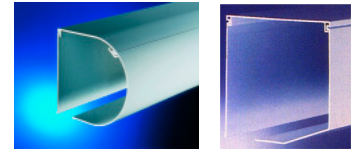

### System ST-EH / STE-EH / STR-EH / STU-EH

weiß oder Standard RAL lackiert

	<p><b>Rollladenkasten:</b>                  Oberteil und Linksrolleraußenblende und RR-Blende aus 2 mm starkem stranggepresstem Aluminium, pulverbeschichtet. Kasten in 20 Grad abgeschrägter oder halbrunder Ausführung. Kopfstücke aus Aluminium-Druckguss.                  Achtkantstahlwelle 60 mm Ø, kugelgelagert</p> <p><b>Sonderausführungen:</b>                  STE: mit Putzträgerblende und Aluminiumputzschiene</p>
	<p><b>Schienenabdeckung:</b>                  Aluminium-Schienenabdeckungen (halbrund 56 x 38 mm oder gerade 56 x 29 mm) verdecken die Schienenbefestigung und bieten durch die doppelte Wandstärke einen erhöhten Aufhebelschutz. Erhältlich nur für Schienenbreite 53 mm.</p>
	<p><b>Panzer:</b>                  Heinzmann-Aluminiumprofil C 838, FCKW-frei ausgeschäumt, arretiert. mit Verriegelungsautomatik</p>
	<p><b>zweiteilige Endschiene:</b>                  Stabiles Winkelprofil mit Aufnahme für Aluminium-Hohlkammerendleiste, seitlich mit schwarzen PVC-Endkappen verschlossen                  unten mit Nut für Bürsten- oder PVC-Einlage                  Stabile und schlagfeste Endstabgleiter, drehbar</p>
	<p><b>Bedienung:</b>                  Rohrmotor mit elektrischer Endabschaltung (HM-tronic) mit HM-Timer</p>
	<p><b>Verriegelungsautomatik für Rohrmotore</b>                  Stabile vorgespannte Kunststoffelemente schützen den Rollladen gegen Hochschieben von außen.</p>