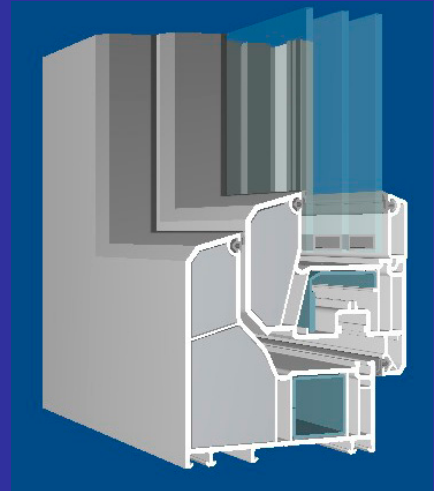

Heinzmann
Novum Plus

das Passivhausfenster