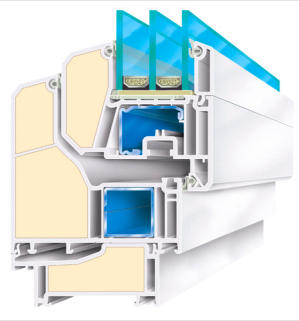

## Stabilität

Mehrkommerprofil aus Hart-PVC nach DIN 7748  
Bautiefe 104 mm, Wandstärke 3 mm nach RAL  
flächenversetzte Ausführung

generell mit Stahlverstärkung