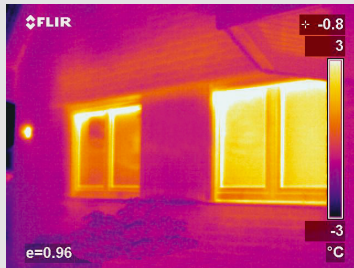

## Stabilität

Mehrkommerprofil aus Hart-PVC nach DIN 7748  
Bautiefe 104 mm, Wandstärke 3 mm nach RAL  
flächenversetzte Ausführung

generell mit Stahlverstärkung

## Wärmeschutz

Wärmedämmung nach DIN 4108 und EnEV  
Wärmedurchgangskoeffizient je nach Verglasung  $U_w$  bis  $0,7 \text{ W/m}^2\text{K}$

Schallschutz VDI 2719 SSK, Schallschutzklassen II bis III

## Verglasung

Geprüftes 3-Scheiben-Wärmeschutzglas  
 $U_g$ -Wert nach DIN EN 673  
Glasleisten innen liegend, passgenau auf Gehrung geschnitten  
Exakte Verklotzung durch simulierten Einbauzustand  
Je nach Verglasungsart mit warmem Randverbund  $U_g$  bis  $0,5 \text{ W/m}^2\text{K}$