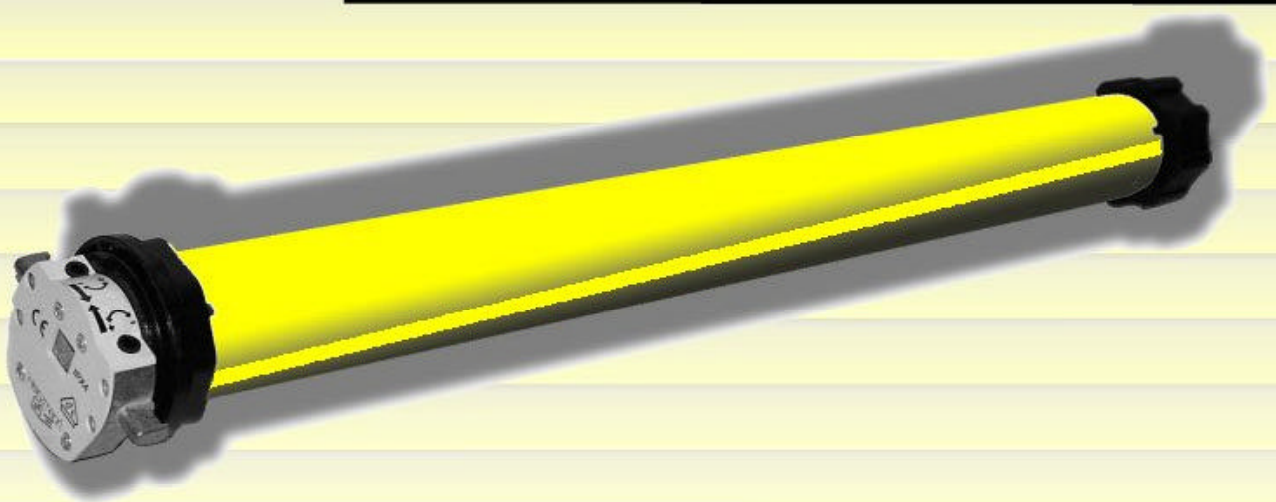

An alle Rollladenprofis, die KURBELN oder ZIEHEN zu Recht für Lösungen von "gestern" halten.

Er ist 45 mm rund
und er ist stark.
Heinzmann-gelb
und seinen Preis wert.

Klar, dass Sie von HEINZMANN
Besonderes erwarten können:
perfekte Rollladenlösungen, Fenster-
systeme viel weiter als "nur" up-to-
date, Türen in attraktivsten
Designvarianten – allen Sicherheits-
kriterien voraus.

Und jetzt ganz neu: Motorkon-
zepte für alle Anforderungen.
Stark und zuverlässig – genau auf
Ihre Belange abgestimmt.
Heify-leicht für Ihre Kunden ist die
Steuerung. Die neuen Heify-
Funksender von HEINZMANN
machen alle Bedienungen zu höchst
komfortablen Bedienungen: fernge-
steuert und per Knopfdruck leicht.
HEINZMANN macht motorisch
betriebene Rollläden so selbst-
verständlich wie früher Kurbelan-
triebe oder Gurtzüge.
Sprechen Sie mit uns über die
Möglichkeiten. Wir freuen uns auf
einen guten Kontakt.